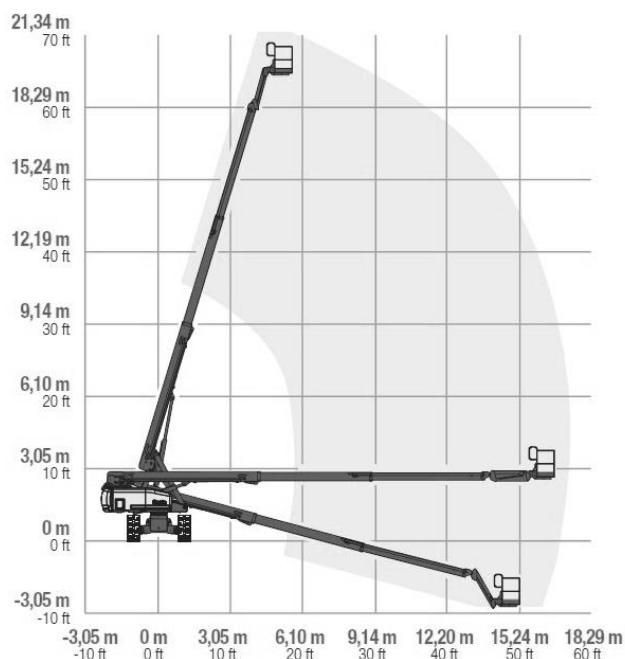

# PLATAFORMA TELESCOPICO AUTOPROPULSADA DIESEL

## GENIE S-65

### Especificaciones

### Dimensiones

	Altura de trabajo	21,80 m
	Altura pie de hombro	19,80 m
A x B	Dimensiones cesta : Largo x Ancho	2,44 x 0,91 m
	Alcance horizontal	17,10 m
C	Largo total	9,42 m
D	Ancho total	2,49 m
C	Altura recogida	2,72 m
	Capacidad plataforma	227 Kg
	Rotación de la torreta	360º continua
	Rotación de la cesta	160º
	Movimiento pendular	+78º a -57º
	Pendiente máxima	45%
	Motor	Diésel
	Tracción	4 x 4
	Peso	10.102 Kg