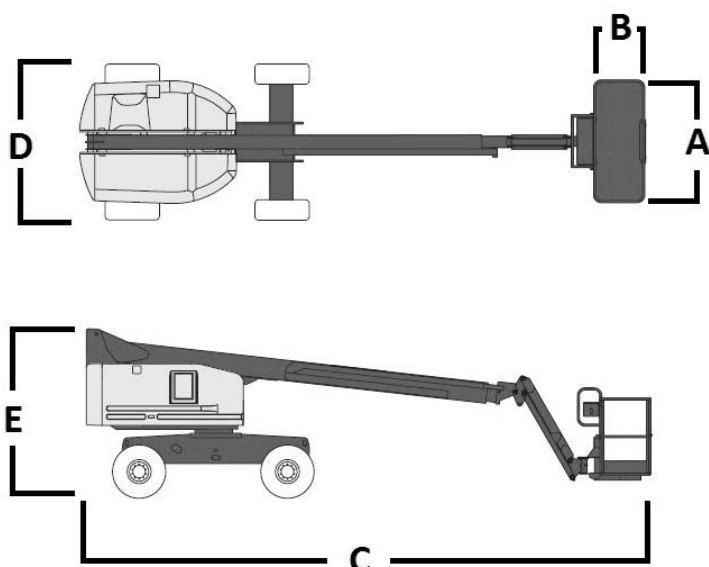

# PLATAFORMA TELESCOPICO AUTOPROPULSADA DIESEL

## GENIE S-65

### Dimensiones

	Altura de trabajo	21,80 m
	Altura pie de hombro	19,80 m
A x B	Dimensiones cesta : Largo x Ancho	2,44 x 0,91 m
	Alcance horizontal	17,10 m
C	Largo total	9,42 m
D	Ancho total	2,49 m
C	Altura recogida	2,72 m
	Capacidad plataforma	227 Kg
	Rotación de la torreta	360º continua
	Rotación de la cesta	160º
	Movimiento pendular	+78º a -57º
	Pendiente máxima	45%
	Motor	Diésel
	Tracción	4 x 4
	Peso	10.102 Kg